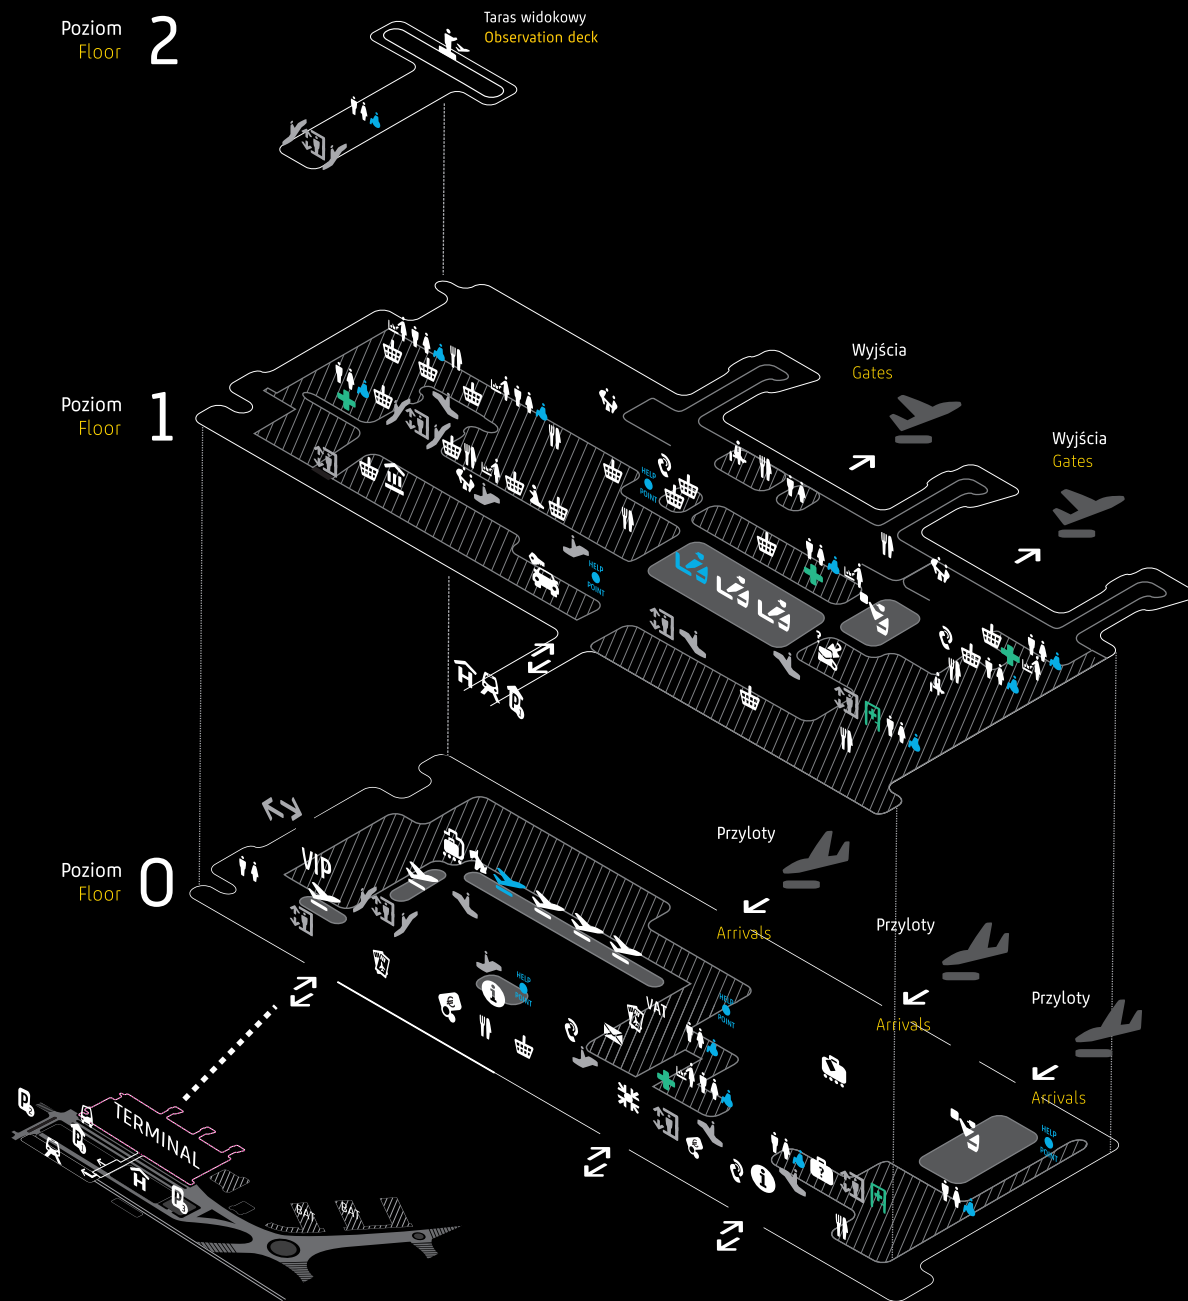

# Plan Kraków Airport Kraków Airport plan

## Odloty Departures

- odprawy check-in
- bagaż ponadwymiarowy oversized baggage
- kontrola bezpieczeństwa security control
- kontrola dokumentów passport control
- informacja lotniskowa airport information
- toalety toilets
- punkt przyjmowania zwierząt animal reception point
- pokój rodzinny family room
- miejsce spotkań meeting point

## Ścieżka PRM PRM path

- odprawy PRM PRM check-in
- kontrola bezpieczeństwa PRM PRM security control
- punkt przywotawczy help point
- toalety PRM PRM toilets

## Transport

- autobus do centrum city bus
- kolej do centrum train to city
- TAXI taxi
- wsiadanie/wysiadanie pasażerów kiss & fly
- parking wietloziomowy multi-storey car park
- parking terenowy outdoor car park
- parking hotelowy hotel car park