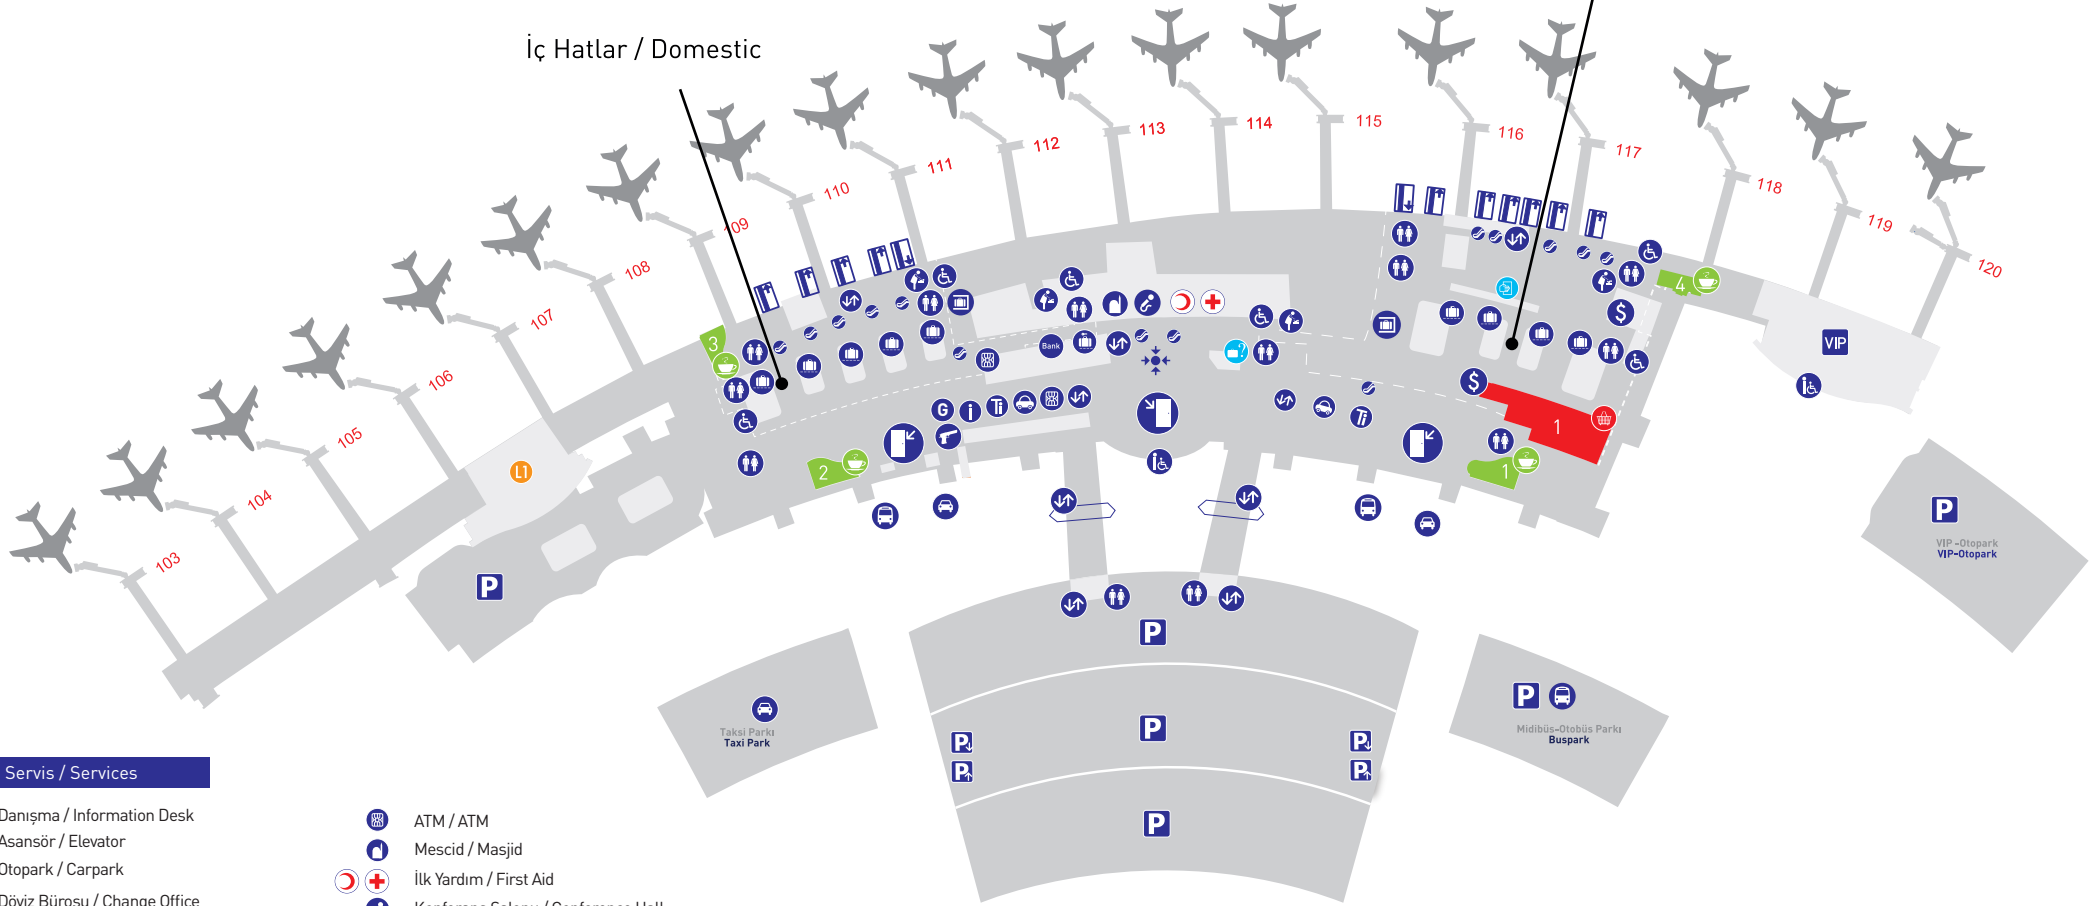

Ankara Esenboğa Havalimanı - Geliş Katı

Ankara Esenboğa Airport - Arrival Level

Dış Hatlar / International

İç Hatlar / Domestic

Servis / Services

- Danışma / Information Desk
- Asansör / Elevator
- Otopark / Carpark
- Döviz Bürosu / Change Office
- Bagaj Alım / Baggage Claim
- Giriş / Enter
- Çıkış / Exit
- Tuvaletler / Toilets
- Engelli tuvaleti / Disabled toilets
- Bebek bakım odası / Baby care room
- Araç Kiralama / Rent a Car
- Yürüyen Merdiven / Escalator
- TAV Kayıp Eşya / TAV Lost and Found
- Pasaport Kontrol / Passport Control
- Otopark Araç Giriş / Carpark Enter
- Otopark Araç Çıkış / Carpark Exit
- Gazete bayı / Newsstand
- Engelli yardım temeti / Disabled assistance

- ATM / ATM
- Mescid / Masjid
- İlk Yardım / First Aid
- Konferans Salonu / Conference Hall
- Emanet / Left Luggage
- Kayıp Bagaj / Lost Luggage
- Taksi / Taxi
- Turizm Danışma / Tourist Information
- Buluşma Noktası / Meeting Point
- Busgate Giriş / Busgate Enter
- Busgate Çıkış / Busgate Exit
- Banka / Bank
- Silah Teslim Masası / Weapon Delivery Desk

Lounge / Lounges

- 1 THY İç Hatlar CIP Lounge / THY Domestic CIP Lounge

Gümrüksüz Mağaza / Duty Free

- 1 ATÜ Duty Free

Yiyecek ve İçecek / Food & Beverage

- 1 Anatolia Cafe
- 2 Cafe Nero
- 3 Douwe Egberts Busgate Kiosk
- 4 Cola Busgate Kiosk